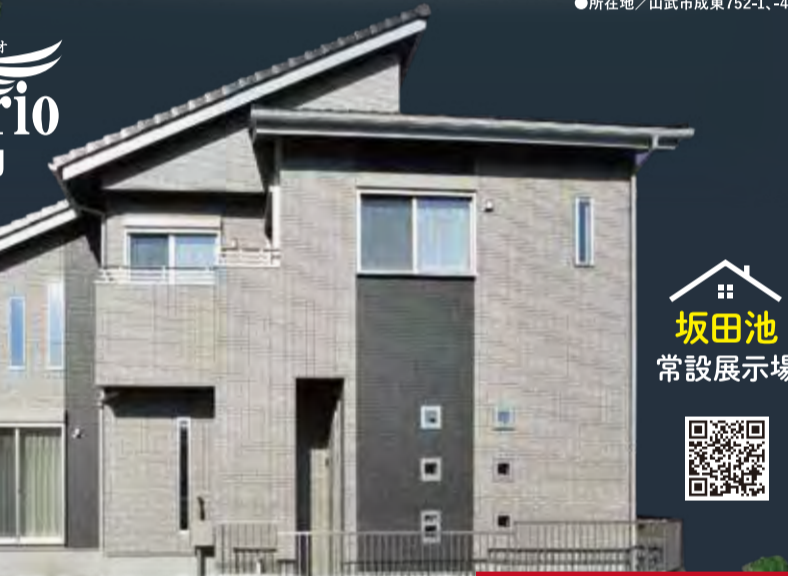

注文住宅専門
技術のテラカド **完全自由設計**

木刀展示場
《要予約》

いおり
庵 日本の住まい
方丈殿

6LDK+大型WIC+小屋裏収納24帖

太陽光発電&AI機能付蓄電池

高齢化社会対応癒しの和風モデル

●所在地/山武市松尾町木刀1348-1(松尾駅より車約3分)

新設モデルハウス着工につき
人気モデルハウスお譲りします!
当社モデルハウスは新しいうち(10年以内)に全て売却させていただいております。
ご購入をご希望の方はご相談ください。(ホームページにも掲載しておりますのでご覧ください。)

ご来場者
プレゼント
アンケートにご記入
いただいた方に
粗品をプレゼント!
※なくなり次第終了となります

成東
常設展示場

癒しの
新和風 **楓**

腰壁及び
一部
タイル

優雅さと高級感漂う癒しの和モダンの家
洗練された雰囲気の内装仕上りになっております。ぜひご覧下さい!
大型パントリーとビッグな背面収納付きでお料理楽々!
●所在地/山武市成東752-1、-4

見に行こう!理想の家づくり

実物大の

モデルハウス

内覧会・販売会
相談会

7/4(土)▶8/30(日) 10:00~17:00
(※水曜定休)

※8/10月~14日は夏期休業とさせていただきます。
ご迷惑をお掛けいたしますがご了承ください。(8/15日より通常営業いたします。)

セリオ
Serio
SJ

横芝
常設展示場

あなたの
スマイル

テラカドが培ってきた家づくりのノウハウを取り入れた
おじいちゃん、おばあちゃんの住みたい家
リーズナブル!最高品質の家をローコストで実現
●所在地/山武郡横芝光町鳥喰新田209-4

坂田池
常設展示場

総タイル・内装板貼り仕上げ **メンテナンスフリー**
初めてのマイホーム作りのモデルハウス ●所在地/山武郡横芝光町坂田池224-6

セリオ
Serio
SG

横芝
常設展示場

シンプル&ゴージャスな高品質住宅
こだわりの洋風マイホーム「総タイルの家」
人気のパントリー・サンルーム・シューズクローク付きで
楽々家事動線
●所在地/山武郡横芝光町鳥喰新田213-5