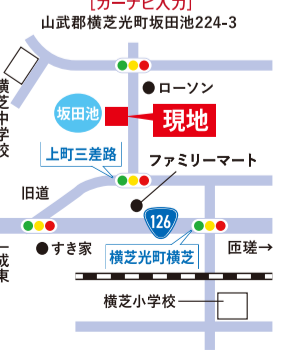

腰壁及び一部タイル 優雅さと高級感漂う 癒しの和モダンの家 癒しの新和風 楓 大型パントリーとビッグな背面収納付きでお料理楽々!

横芝常設・木刀展示場

成東常設展示場

坂田池常設展示場

寺門五務店

お問い合わせ(本社) 0120-76-2200 ホームページでもテラカドの家づくりをご覧ください! https://terakado-k.com 0479-82-0789

一級建築士事務所 千葉県知事登録第1-2404-7890号 株式会社寺門五務店 〒289-1739 千葉県山武郡横芝光町鳥嶺新田209-2 ☎0479-(82)0789 株式会社寺門五務店一級建築設計事務所