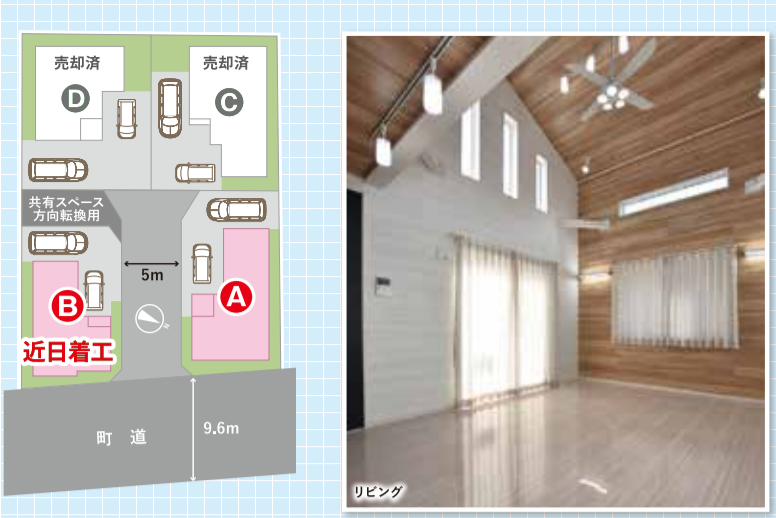

総タイル・内装板貼り仕上げ
メンテナンスフリー

カーテン・照明器具サービス!!
GW特別価格 **3.080万円** (税込) 土地・建物・外構付
 (返済例) 3,080万円借入 / 35年返済 / 金利変動0.975% / 月々86,585円(ボーナスなし)

近々、材料の高騰や職人の高齢化により、建物も簡単に施工が難しくなっている傾向が強いように感じます。しかし、テラカドでは、材料の調達から施工まで、しっかりと責任を持って取り組んでおり、安心できるお家づくりを実現しております。テラカドでは、材料にこだわり、最新の職人を使い、和風・洋風・ロコ風の家に合わせて、基本の構造は変えないという方針を貫き、お客様に最適なお家づくりを実現しております。(基礎・柱・土台・屋根・外壁・内装・設備・家具・インテリアなど、すべてをテラカドが手掛けます)

あなたの **スマイル** (延床面積29.75坪 / 施工面積30.25坪) 山武郡横芝光町鳥嶋新田209-4 [カーナビ付] 山武郡横芝光町鳥嶋新田216

完全自由設計 **高年齢者対応**
 テラカドの外壁はダイライト工法を採用しています
 地震に強い 火災に強い 通気を通す 雨に強い シロアリに強い

体感型タカラショールーム **要予約**
 お問い合わせは、**タカラスタンダード**
<https://www.takara-standard.co.jp>
 TELでご予約のお客様に粗品プレゼント!!