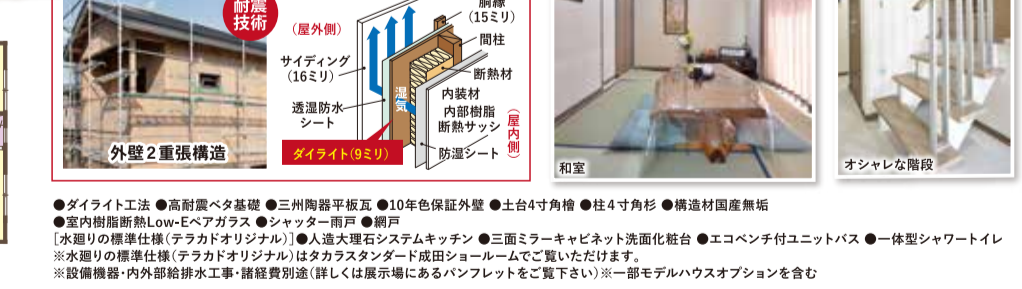

おいしいちゃん、おばあちゃんの生活に合わせた **バリアフリー・高気密・高断熱・高性能健康住宅で長寿生活を実現!**

建物本体参考価格 ※設備機器・内外部給排水工事・諸経費別途
坪45.0万円 (税込495,000円) ~ **坪51.0万円** (税込561,000円)

完全自由設計のパントリー・ランドリールーム・シューズクローク・ファミリークロークの付いたプラン「無料」で差し上げます! その他様々なプランをご用意できます!
 ※気に入ったプランをご持参して頂ければ、お見積り致しますのでお気軽にお問い合わせください。

【中東情勢の影響について】昨今の中東地域における情勢悪化の影響により、エネルギー供給および国際物流を取り巻く環境が不安定化しております。弊社は原材料の確保等、安定供給を最優先に影響の最小化に取り組んで参ります。

ニューモデルハウス内覧会&相談会

5/1金▶6/28日 **土日祝開催!**
 10:00~17:00 (※水曜定休) 平日案内可能!ご連絡下さい。

リフォームコストを抑える

これらの対策を考え、20年後の将来を見据えた **高品質 高性能 高技術**

総タイル・内装板貼り仕上げ
メンテナンスフリー

カーテン・照明器具サービス!!
GW特別価格 **3.080万円** (税込) 土地・建物・外構付
 (返済例) 3,080万円借入 / 35年返済 / 金利変動0.975% / 月々86,585円(ボーナスなし)

近々、材料の高騰や職人の高齢化により、建物も簡単に施工が難しくなっている傾向が強いように感じます。しかし、テラカドでは、材料の調達から施工まで、しっかりと責任を持って取り組んでおり、安心できるお家づくりを実現しております。テラカドでは、材料にこだわり、最新の職人を使い、和風・洋風・ロコ風の家に合わせて、基本の構造は変えないという方針を貫き、お客様に最適なお家づくりを実現しております。(基礎・柱・土台・屋根・外壁・内装・設備・家具・インテリアなど、すべてをテラカドが手掛けます)

あなたの **スマイル** (延床面積29.75坪 / 施工面積30.25坪) 山武郡横芝光町鳥嶋新田209-4 [カーナビ付] 山武郡横芝光町鳥嶋新田216

完全自由設計 **高年齢者対応**
 テラカドの外壁はダイライト工法を採用しています
 地震に強い 火災に強い 通気を通す 雨に強い シロアリに強い

体感型タカラショールーム **要予約**
 お問い合わせは、**タカラスタンダード**
<https://www.takara-standard.co.jp>
 TELでご予約のお客様に粗品プレゼント!!