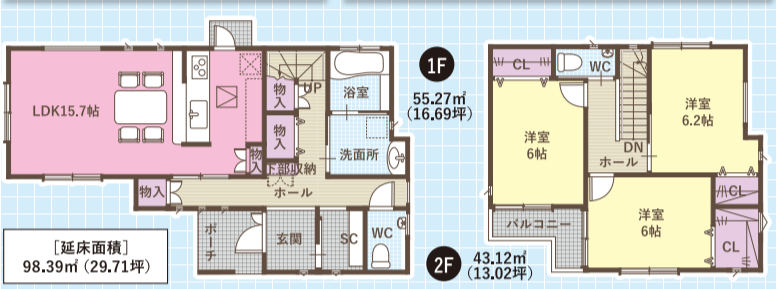

総タイル・内装板貼り仕上げ
メンテナンスフリー

カーテン・照明器具サービス!!
GW特別価格 **3.080万円** (税込) 土地・建物・外構付
 (返済例) 3,080万円借入 / 35年返済 / 金利変動0.975% / 月々86,585円(ボーナスなし)

近々、材料の高騰や職人の高齢化により、建物も簡単に施工が難しくなっている傾向が強いように感じます。しかし、テラカドでは、材料の調達から施工まで、しっかりと責任を持って取り組んでおり、安心できるお家づくりを実現しております。テラカドでは、材料にこだわり、最新の職人を使い、和風・洋風・ロコ風の家に合わせて、基本の構造は変えないという方針を貫き、お客様に最適なお家づくりを実現しております。(基礎・柱・土台・屋根・外壁・内装・設備・家具・インテリアなど、すべてをテラカドが手掛けます)

あなたの **スマイル** (延床面積29.75坪 / 施工面積30.25坪) 山武郡横芝光町鳥嶋新田209-4 [カーナビ付] 山武郡横芝光町鳥嶋新田216

完全自由設計 **高年齢者対応**
 テラカドの外壁はダイライト工法を採用しています
 地震に強い 火災に強い 通気を通す 雨に強い シロアリに強い

体感型タカラショールーム **要予約**
 お問い合わせは、**タカラスタンダード**
<https://www.takara-standard.co.jp>
 TELでご予約のお客様に粗品プレゼント!!