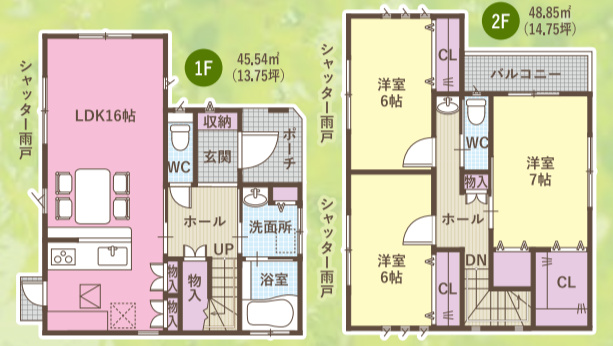

事前相談予約受付中!

4/27土・28日・29祝
5/3祝・4祝・5祝・6祝

10:00~17:00 [水曜定休]
現地ご案内可能!ご連絡ください。

完成予想バス/山武郡横芝光町横芝 W様邸 (施工面積:45.21坪)
 ●主な仕様 ●制約システム (耐震性能「タラシ」工法) ●外断熱工法 ●基礎160mm厚・主筋16mm径・配筋13mm径・ビッチ幅160mmの高耐震構造基礎 ●鋼製
 ●基礎パッキン工法 ●新築防蟻サッシ・Low-Eペアガラス ●床厚40mmの軟質タイルレス等床構造 ●鋼造材オール固守角鋼材構造・土台 ●地下地盤12mm厚
 ●三州陶器平版瓦 ●挿入樹脂貼り ●給水・給湯排水システム ●システムキッチン・システムバス・洗面化粧台化粧台 (タカラスタンダードハイグレードモデル) ●自動
 ●洗濯乾燥機 ●玄関収納 ●玄関ドア (リモコン・カードタイプ) ●設備機器 内外部給排水工事 諸経費別途

本体価格 45坪の場合 坪56.8万円~ (税込)624,800円~ 60坪の場合 坪51.8万円~ (税込)569,800円~

横芝常設展示場

完全自由設計 高齢者対応

おじいちゃんとおばあちゃんの住みたい家

あなたのスマイル

2LDK 980万円~ (税込価格)1,078万円~ 【施工面積】22坪

3LDK 1,180万円~ (税込価格)1,298万円~ 【施工面積】26坪

3LDK 1,380万円~ (税込価格)1,518万円~ 【施工面積】30坪

スマイルの主な仕様

- タカラスタンダード ●制約システム ●三州陶器平版瓦 ●10年保証外装 ●全4寸角柱 ●柱4寸角形 ●構造材国産無垢 ●新築対応ガス ●タカラスタンダード ●鋼製
- 基礎パッキン工法 ●新築防蟻サッシ ●Low-Eペアガラス ●床厚40mmの軟質タイルレス等床構造 ●鋼造材オール固守角鋼材構造・土台 ●地下地盤12mm厚
- 三州陶器平版瓦 ●挿入樹脂貼り ●給水・給湯排水システム ●システムキッチン・システムバス・洗面化粧台化粧台 (タカラスタンダードハイグレードモデル) ●自動
- 洗濯乾燥機 ●玄関収納 ●玄関ドア (リモコン・カードタイプ) ●設備機器 内外部給排水工事 諸経費別途 (詳しくは展示場にあるパンフレットをご覧ください)

山武郡横芝光町 坂田池 4/27土・28日・29祝・5/3祝・4祝・5祝・6祝 10:00~17:00 [水曜定休] (平日案内可能!ご連絡ください。)

4区画 販売会及び完成見学会

ご契約者様に **全室** カーテン・レール・照明器具・エアコンサービス!

堂々完成!!

新築戸建 税込価格 2,480万円 (2,480万円借入/35年返済/金利変動0.600% 月々65,479円(ボーナスなし))

区画	土地	建物	価格
4	43.12坪 (142.56㎡)	28.50坪 (94.39㎡)	24,800,000円 (税込)
3	41.74坪 (138.01㎡)		2,921,800円
2	40.75坪 (134.72㎡)		3,204,750円
1	37.75坪 (124.80㎡)		2,976,750円